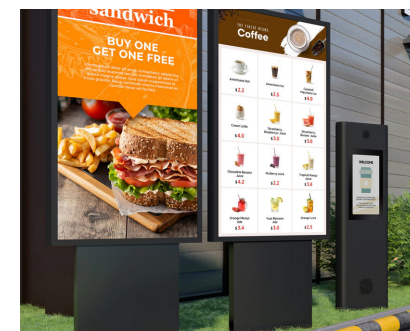

### Sichern Sie sich unser Spezialangebot!

Perfekte Lesbarkeit, hoch performante Leistung und extrem robuste Komponenten - vereint in einem einzigartigen und hochwertigen Produkt. Der 75" Outdoor Signage Monitor von Samsung aus der OHA-Serie besticht durch herausragende Features.

### 75" Outdoor Signage Monitor aus der OHA Serie

Auf Wunsch bieten wir Ihnen den leistungsstarken Monitor auch in den Größen **46" und 55" an.**

## Technische Spezifikationen des 75" Outdoor Signage Monitors

Diagonale	75"
Auflösung	3840x2160 Pixel
Helligkeit	3500cd/m <sup>2</sup> (typ.)
Kontrast	1200:1
Betriebsdauer	24/7
Temperaturbereich im Betrieb	-30°C bis +50°C
IP-Schutzklasse	IP56
IK-Schutzklasse	IK10 (Stoßfestigkeit bis 20 Joule)
Leistungsaufnahme	471W (typ.)
Dimensionen	1774,8 x 1053,4 x 130 mm

## Anwendungsmöglichkeiten für den Digital Signage-Bereich

- > Einzelhandel
- > POS / POI
- > Flughäfen & Transportation
- > Außenwerbung
- > usw.