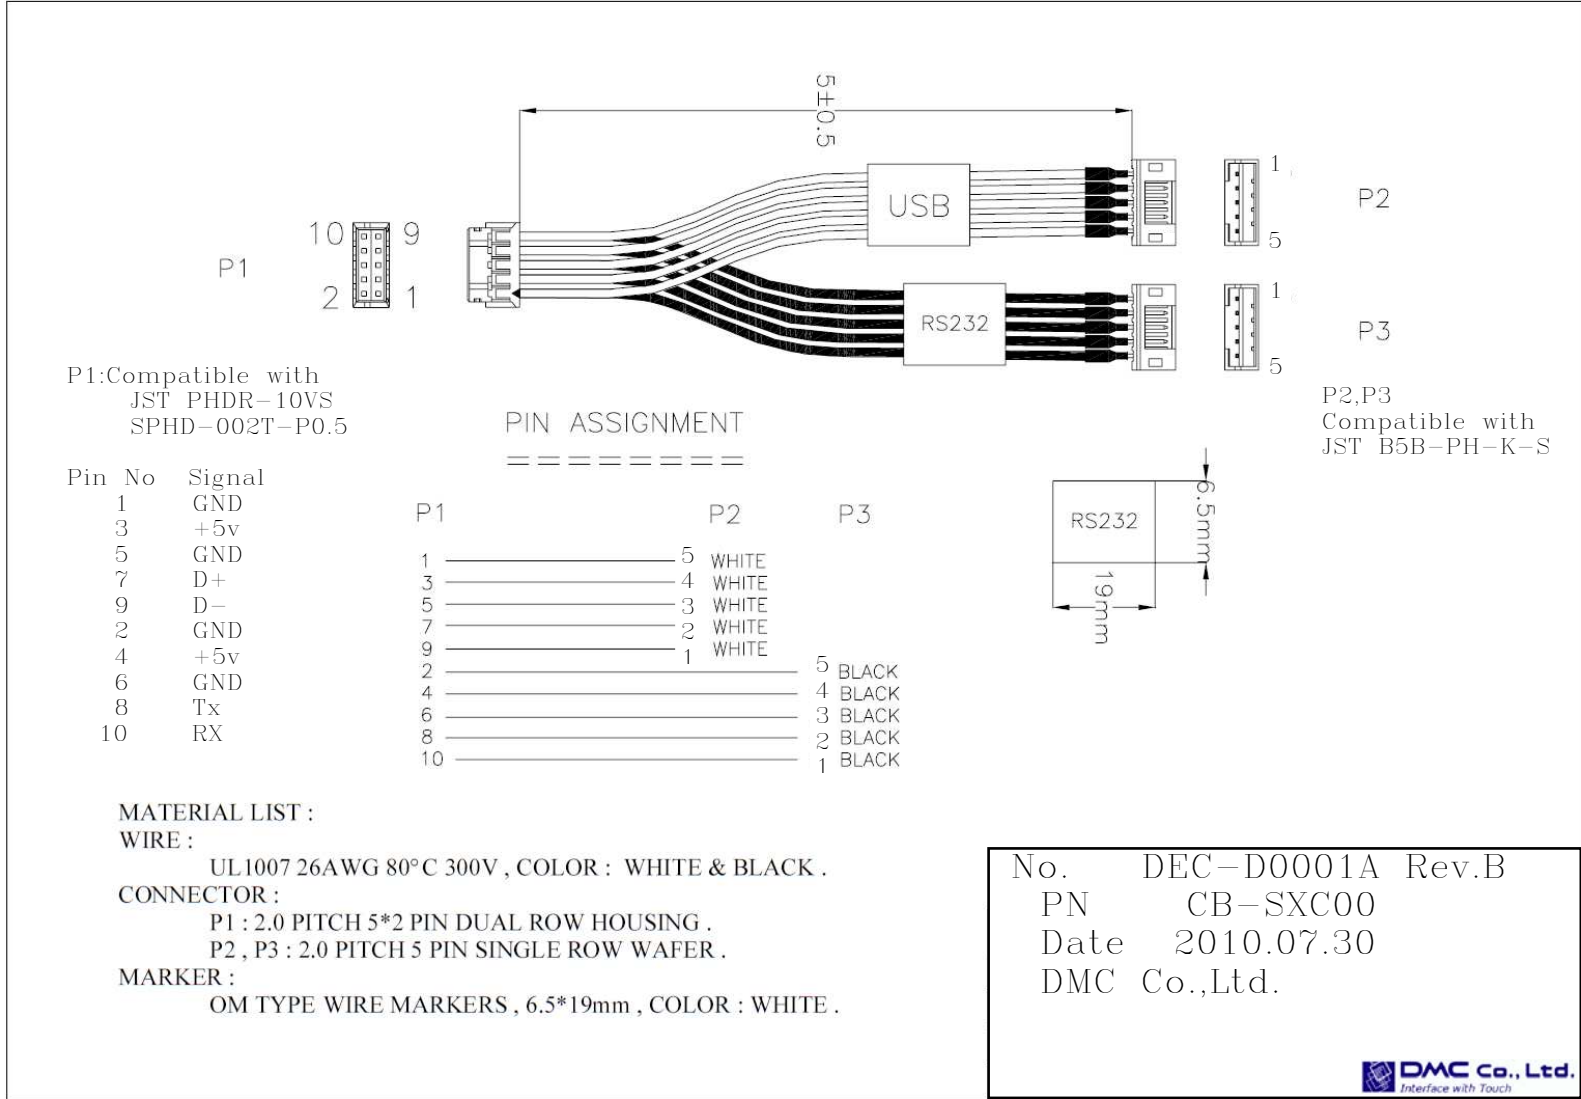

Specification

DEC-D0001A

Doc.- Nr.: CB-SXC00

Version: July 2010

DATA MODUL

DISPLAY AND EMBEDDED SOLUTIONS

Data Modul Headquarters Munich

Landsberger Str. 322
D-80687 Munich - Germany
Phone: +49-89-56017-0
Fax: +49-89-56017-119
www.data-modul.com